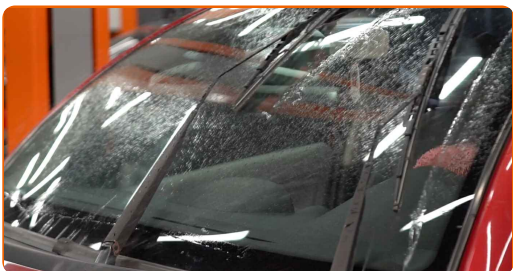

1. 6 Po instalaci zkontrolujte práci stěračů. Lišty by se o sebe navzájem neměly třít ani dotýkat se těsnění čelního skla.

VÝBORNĚ!

ZOBRAZIT VÍCE TUTORIÁLŮ