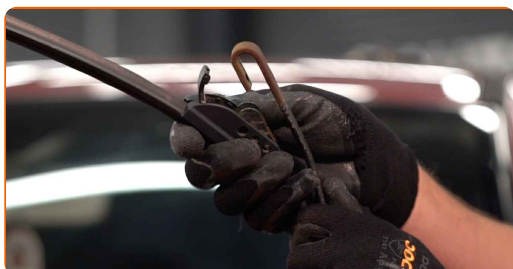

3 Zatlačte na sponu. Z ramene stěrače odstraňte lištu.