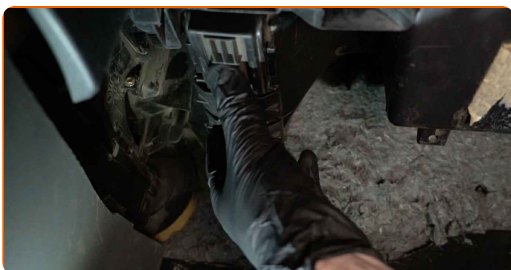

8

Přípevněte spony krytu kabinového filtru.