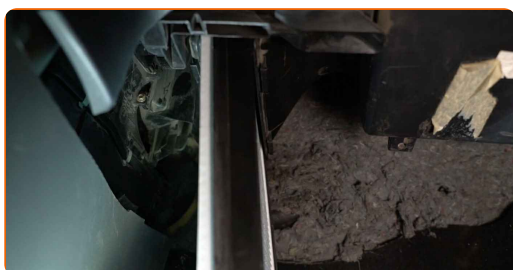

VÝMĚNA: KABINOVÉHO FILTRU - SEAT IBIZA 6L1. PROVEĎTE NÁSLEDUJÍCÍ KROKY:

1

Sedadlo spolujezdce posuňte co nejvíce dozadu.

2

Odstraňte spodní kryt odkládací přehradky.

3 Uvolněte spony krytu kabinového filtru.

4 Odstraňte kryt uložení kabinového filtru

5 Odstraňte filtrační prvek z krytu filtru

AUTODOC doporučuje:

- Nepokoušejte se čistit nebo opětovně používat starý filtr - sníží to kvalitu čištění vzduchu uvnitř auta.

6 Nainstalujte nový filtrační prvek do krytu filtru. Ujistěte se, že okraj filtru je těsně připevněn ke krytu.

AUTODOC doporučuje:

- Zkontrolujte správné umístění filtračního prvku. Neohýbejte jej.
- Dbejte na šipku na filtru ukazující směr proudění vzduchu.
- Seat Ibiza 6L1 - Je důležité používat pouze kvalitní filtry.