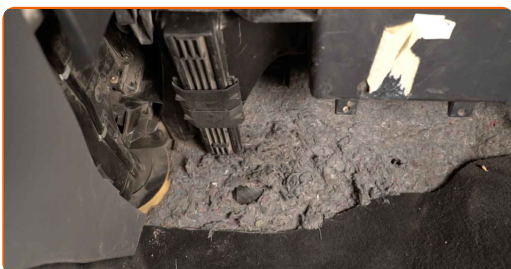

VÝMĚNA: KABINOVÉHO FILTRU - SEAT IBIZA 6L1. PROVEĎTE NÁSLEDUJÍCÍ KROKY:

1

Sedadlo spolujezdce posuňte co nejvíce dozadu.

2

Odstraňte spodní kryt odkládací přehradky.

3 Uvolněte spony krytu kabinového filtru.

4 Odstraňte kryt uložení kabinového filtru

5 Odstraňte filtrační prvek z krytu filtru

AUTODOC doporučuje:

- Nepokoušejte se čistit nebo opětovně používat starý filtr - sníží to kvalitu čištění vzduchu uvnitř auta.

6 Nainstalujte nový filtrační prvek do krytu filtru. Ujistěte se, že okraj filtru je těsně připevněn ke krytu.

AUTODOC doporučuje:

- Zkontrolujte správné umístění filtračního prvku. Neohýbejte jej.
- Dbejte na šipku na filtru ukazující směr proudění vzduchu.
- Seat Ibiza 6L1 - Je důležité používat pouze kvalitní filtry.