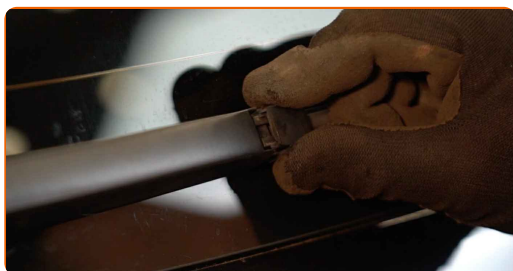

VÝMĚNU PROVEĎTE V NÁSLEDUJÍCÍM POŘADÍ:

1

Připravte si nové stěrače.

2

Táhněte rameno od skla, až dokud to dál nepůjde.

3

Zatlačte na sponu. Z ramene stěrače odstraňte lištu.

Výměna: stírací lišty - VW California T5 Mikrobús (7EC, 7EF, 7EG, 7HF). Tip:

- Při výměně lišty stěrače dejte pozor, aby pružinou napnuté rameno stěrače nenarazilo do skla.

4

Nainstalujte nové lišty stěračů a opatrně zatlačte rameno stěrače směrem dolů ke sklu.

Výměna: stírací lišty - VW California T5 Mikrobús (7EC, 7EF, 7EG, 7HF). Tip od odborníků z AUTODOC: