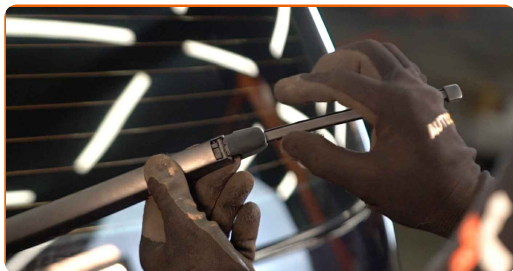

4

Nainstalujte nové lišty stěračů a opatrně zatlačte rameno stěrače směrem dolů ke sklu.